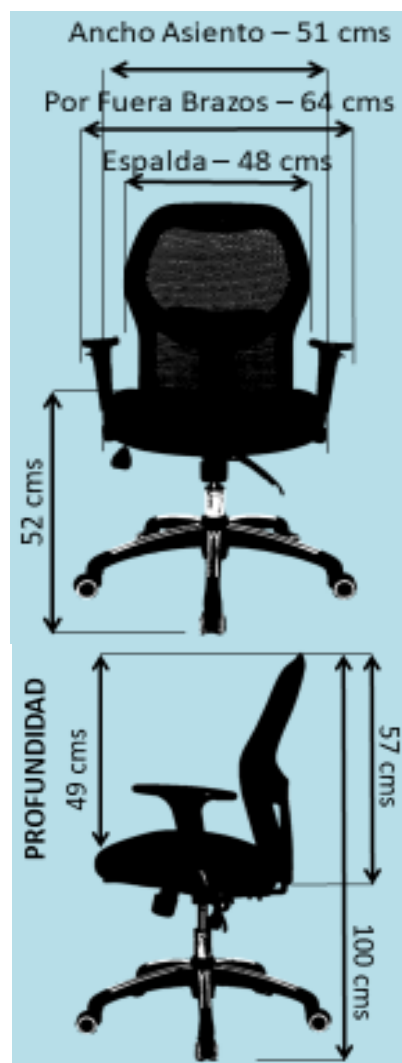

PARIS / LINEA PRESIDENCIAL

VISTA FRONTAL

VISTA POSTERIOR

VISTA LATERAL

CARACTERÍSTICAS

ESPALDA

Silla ejecutiva ergonomica con espalda en marco polipropileno de alto impacto con malla traslucida color negro. Apoyo lumbar graduable en altura. Cabecero graduable en altura tapizado en malla.

ESTRUCTURA

Conjunto giratorio con sistema de mecanismo de 4 bloqueos los cuales daran varias posiciones de recuete con palanaca para cada graduacion.

ASIENTO

Asiento interno en polipropileno abullonado con espuma inyectada de alta densidad tapizado en malla antitranspirante de excelente calidad. Graduacion de altura mediante palanca que activa en cilindro neumatico cubierto por telescopio en polipropileno negro.

BRAZO

Brazos en polipropileno graduables en altura con cojines en espuma inyectada.

BASE

Base nylon reforaza al 30% con fibra de vidrio con terminacion en cromo.

MEDIDAS

GARANTÍA De 3 años por defecto de fabricación
ENTREGA INMEDIATA