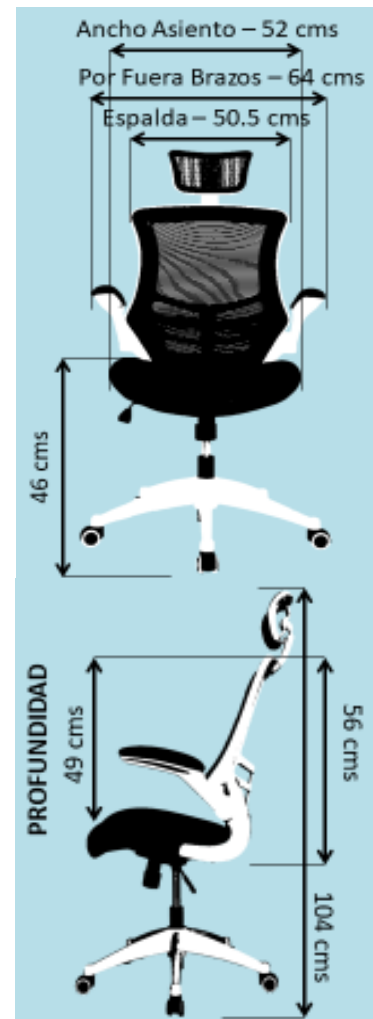

SINGAPUR

Marco Blanco / LINEA PRESIDENCIAL

VISTA FRONTAL

VISTA POSTERIOR

VISTA LATERAL

CARACTERÍSTICAS

ESPALDA

Silla ejecutiva ergonómica con espalda alta marco en polipropileno de alto impacto disponible en color Blanco, negro o plata, con paño malla traslucido color negro. Cabecero graduable en altura y basculante tapizado en malla.

ESTRUCTURA

Conjunto giratorio que permite bloquear la silla para que no se recueste y perilla para que la silla tensione y distensione a satisfacción del usuario.

ASIENTO

Asiento interno en madera contrachapada abullonado con caucho espuma de alta densidad y tapizado en malla tela segun seleccion de excelente calidad. Graduación de altura mediante palanca que activa el cilindro.

GARANTÍA De 3 años por defecto de fabricación
ENTREGA INMEDIATA

SINGAPUR / LINEA PRESIDENCIAL

Marco Blanco

INFORMACIÓN ADICIONAL

RUEDA

Ruedas 100% nylon doble pista de suave rodamiento e inmediata respuesta a cambio de dirección, si es marco blanco son en goma para piso duro.

BRAZO

Brazos se levanta hacia atrás 90 grados cojin tapizados en malla.

BASE

Base en nylon reforzada al 30% con fibra de vidrio.

MEDIDAS

GARANTÍA De 3 años por defecto de fabricación
ENTREGA INMEDIATA