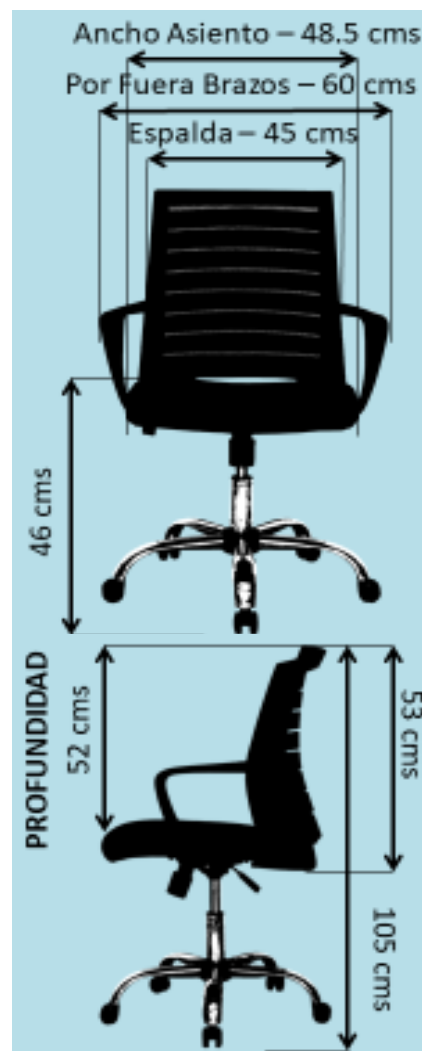

TORONTO / LINEA PRESIDENCIAL

VISTA FRONTAL

VISTA POSTERIOR

VISTA LATERAL

CARACTERÍSTICAS

ESPALDA

Silla operativa ergonómica espalda en polipropileno de alto impacto con malla traslucida color negro.

ESTRUCTURA

Conjunto giratorio que permite bloquear la silla para que no se recueste, perilla para que tensiones y distensione a satisfacción del usuario.

ASIENTO

Asiento interno en madera contrachapada abullonado con caucho espuma de alta densidad tapizado en paño según selección de excelente calidad. Graduación de altura del asiento mediante palanca que activa el cilindro neumatico cubierto con telescopio en polipropileno negro.

BRAZO

Brazos en polipropileno fijo.

BASE

Base en nylon con fibra de vidrio al 30%.

MEDIDAS

GARANTÍA De 3 años por defecto de fabricación
ENTREGA INMEDIATA